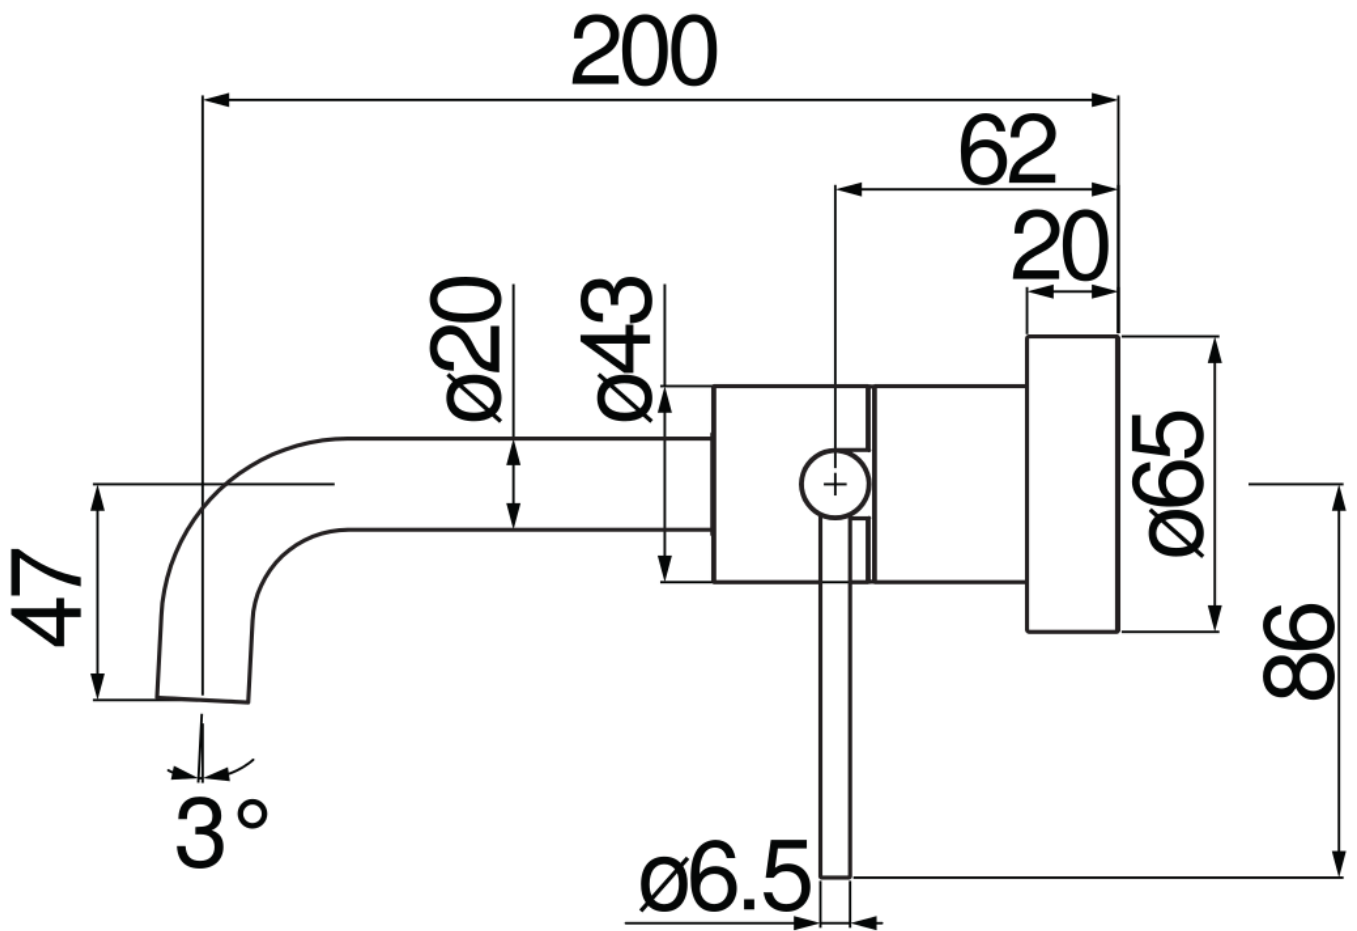

SPECIFICHE

Parte esterna monocomando a parete

Chocolate red PVD

Aeratore anticalcare M 18 x 1, portata 5 l/min

Lunghezza bocca 200 mm

Senza scarico

Limitatore di energia con apertura in acqua fredda

Imballo: 32 x 16,5 x 7 cm / 0,003696 m³

DIAGRAMMA DI PORTATA: ACQUA CALDA/FREDDA

DIAGRAMMA DI PORTATA: ACQUA MISCELATA