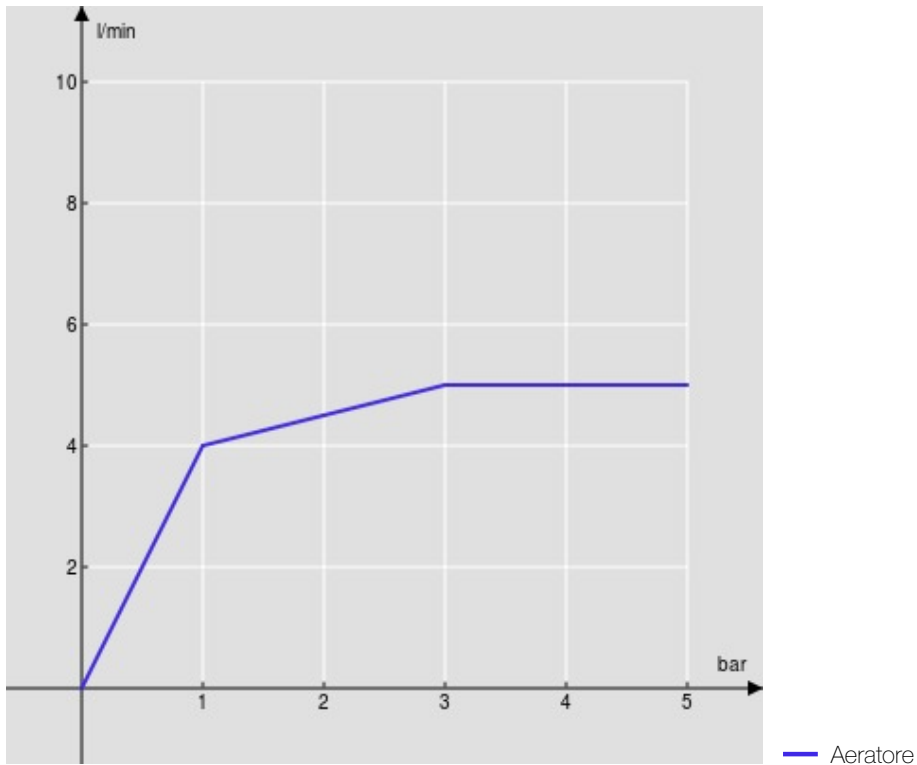

SPECIFICHE

Parte esterna monocomando a parete

Chocolate red PVD

Aeratore anticalcare M 18 x 1, portata 5 l/min

Lunghezza bocca 200 mm

Senza scarico

Limitatore di energia con apertura in acqua fredda

Imballo: 32 x 16,5 x 7 cm / 0,003696 m³

DIAGRAMMA DI PORTATA: ACQUA CALDA/FREDDA

DIAGRAMMA DI PORTATA: ACQUA MISCELATA